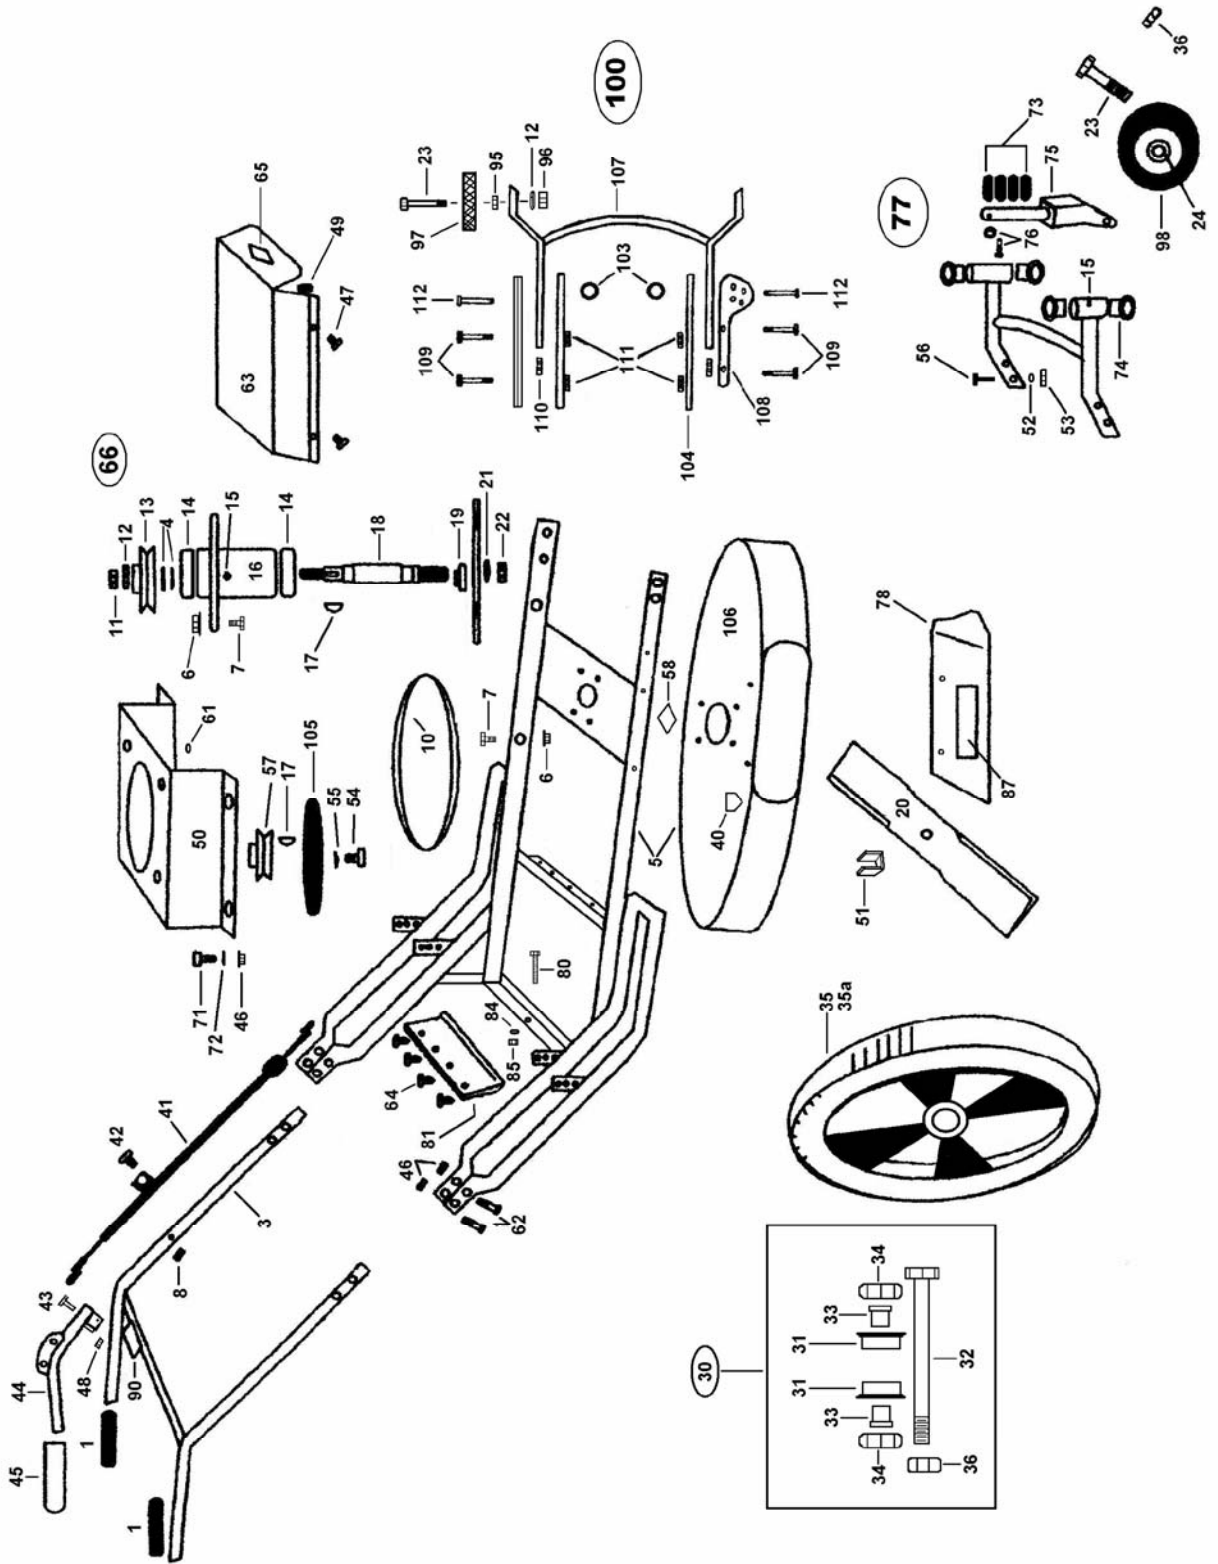

624 & 624 SPSW Frame Parts

624 Self-Propelled Parts List

Item No.	Part No.	Description	Qty	Item No.	Part No.	Description	Qty
1	5558	SP-Belt	1	33	1356	Decal	1
2	1212	Shaft Pulley	1	34	1229	SP Cover	1
3	2032	Roll Pin 3/16 x 1-1/4	5	35	1173	3/8 Full Nut USS	1
4	3173	Set Collar 5/8 ID	2	36	1056	3/8 Lock Washer	1
5	3125	Sprocket Bearings	2	37	2050	3/8 Star Washer	1
6	3174	SP Tube	1	38	2119	Clutch Pivot Arm	1
7	2952	Thrust Washer	1	39	2027	Bolt 3/8 x 1 1/4 SAE	1
8	3170	Sprocket 10 Tooth	1	40	1718	Handle Lever	1
9	1195A	5/8 Bearing	2	41	1711	Bolt 1/4 x 1 1/2 SAE	1
9A	1195	5/8 Bearing w/o Snap Ring	2	42	1129	1/4 Lock Nut SAE	1
10	2452	1/2 Shim Washer	1	43	1703	Lever Grip	1
11	2446	5/8 Precision Washer	2	44	2132	SP Rod	1
12	2030	Crawler	2	45	1187	5/16 Flat Washer SAE	2
13	2450	Spring	2	46	2077	Circle Cotter	2
14	2451	Drive Pin 1/4 x 7/8	2	47	1129A	1/4 Whiz Nut SAE	4
15	2423	Lh Ratchet Block	1	48	1175	1/4 x 1 Hex Bolt SAE	4
16	2422	Rh Ratchet Block	1	49	2143	SP Bracket	2
17	2092	Spacer	2	50	1141	5/8 Full Nut SAE	1
18	2133	SP Pivot Block	1	51	1140	5/8 Lock Washer	1
19	3122	Cross Shaft Sprocket	1	52	4027	Blade Spacer	2
20	2145	Torsion Spring Lh	1	53	1224	Hub Shaft	1
21	2146	Torsion Spring Rh	1	54	1016	Bearings	2
22	1161	Bolt	2	55	1222	Hub Housing	1
23	1077	1/2 Jam Nut SAE	2	55A	1022	Grease Fitting	1
24	1062	Flat Washer	2	56	2446	5/8 Precision Washer	2
25	1120	Lock Washer	2	57	1017	Key	2
26	1122	1/2 Full Nut SAE	2	58	1200	Pulley	1
27	1129A	1/4 Wiz Nut SAE	1	59	1215	Pulley	1
28	3166	Flat Spring	1	60	1120	1/2 Lock Washer	1
29	1102	Bolt 1/4 x 3/4 SAE	1	61	1122	1/2 Full Nut SAE	1
30	2137	Shaft Mount	1	62	3167	Drive Chain #35	1
31	1156	10-24 Whiz Nut	4	63	3168	Master Link #35	1
32	1153	#10 Hex Head Bolt	4				